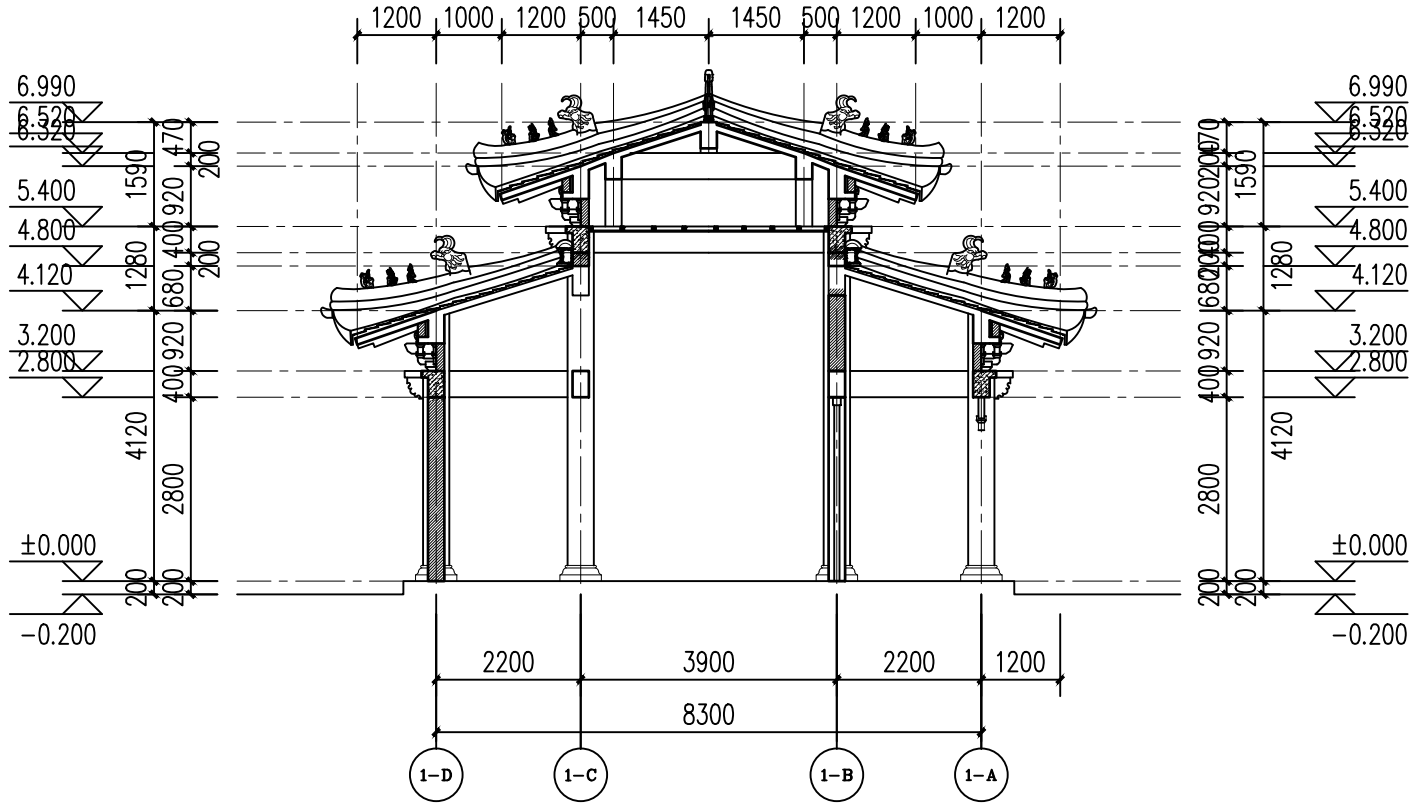

张丽英纪念馆

底层平面图 1:100

张丽英纪念馆

正立面图 1:100

张丽英纪念馆

侧立面图 1:100

张丽英纪念馆

1-1剖面图 1:100