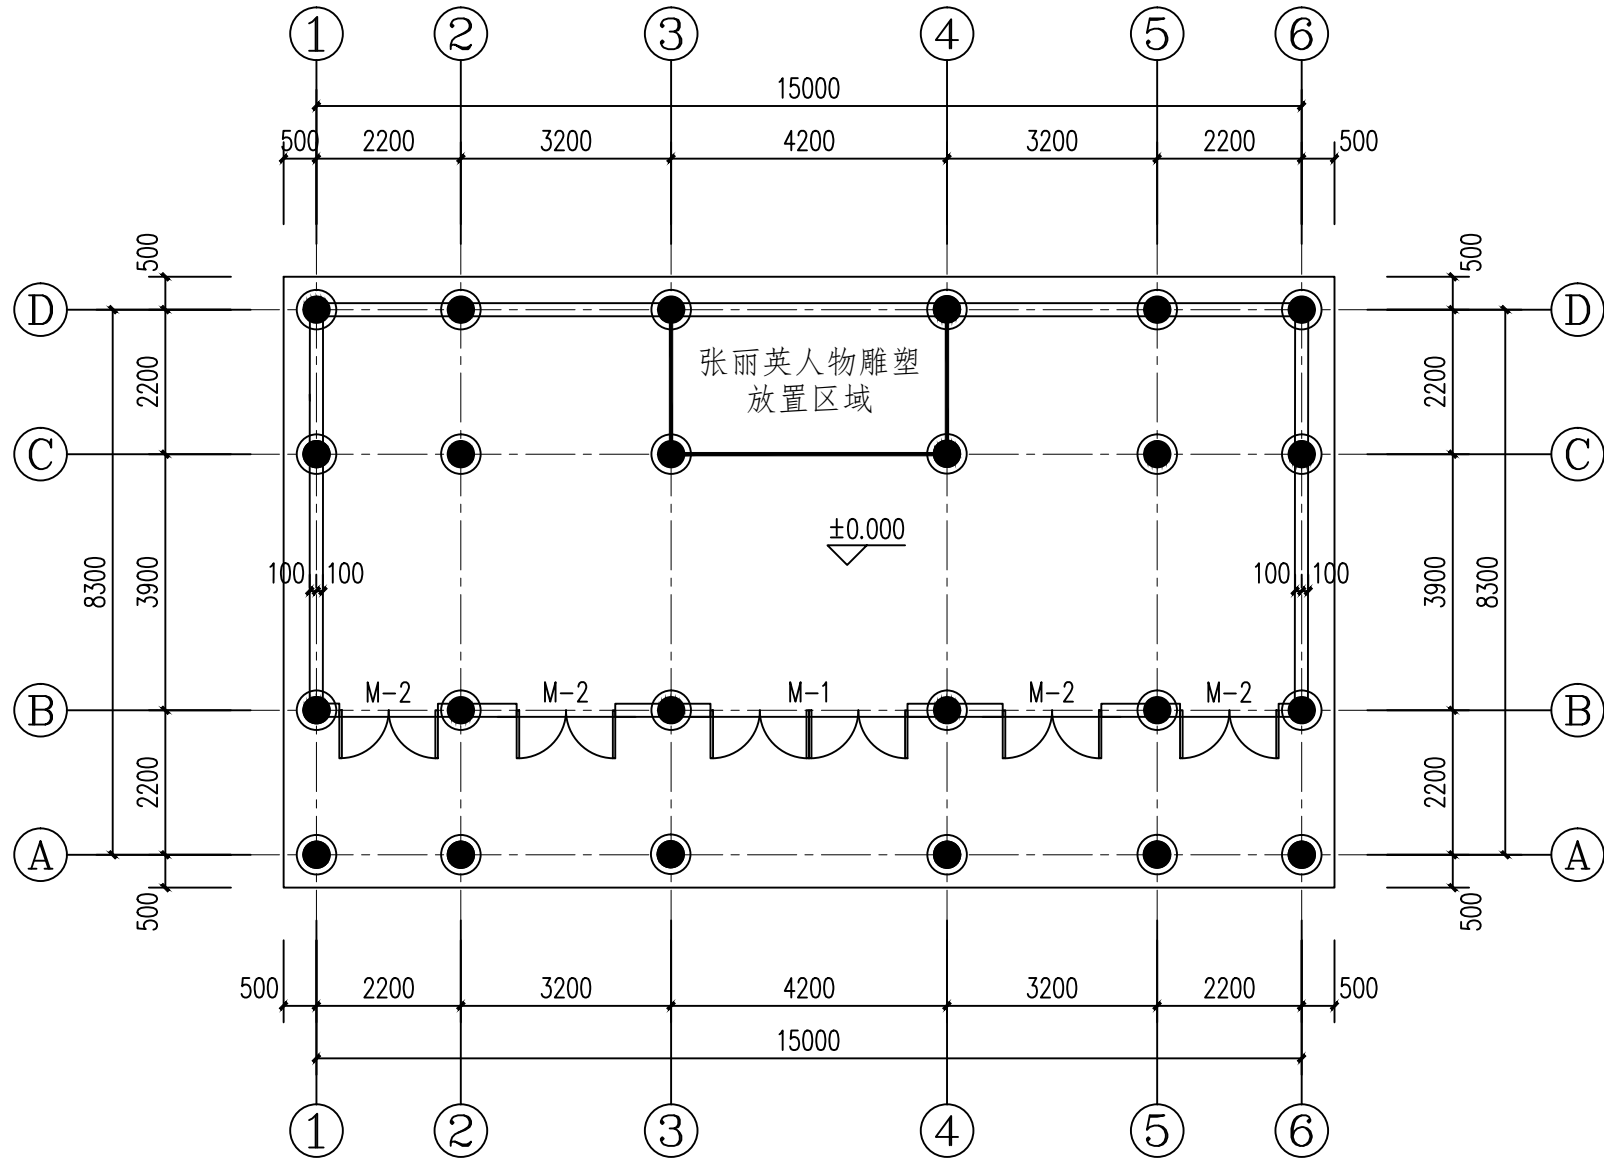

张丽英纪念馆

底层平面图 1:100

张丽英纪念馆

正立面图 1:100

张丽英纪念馆

侧立面图 1:100

张丽英纪念馆

1-1剖面图 1:100