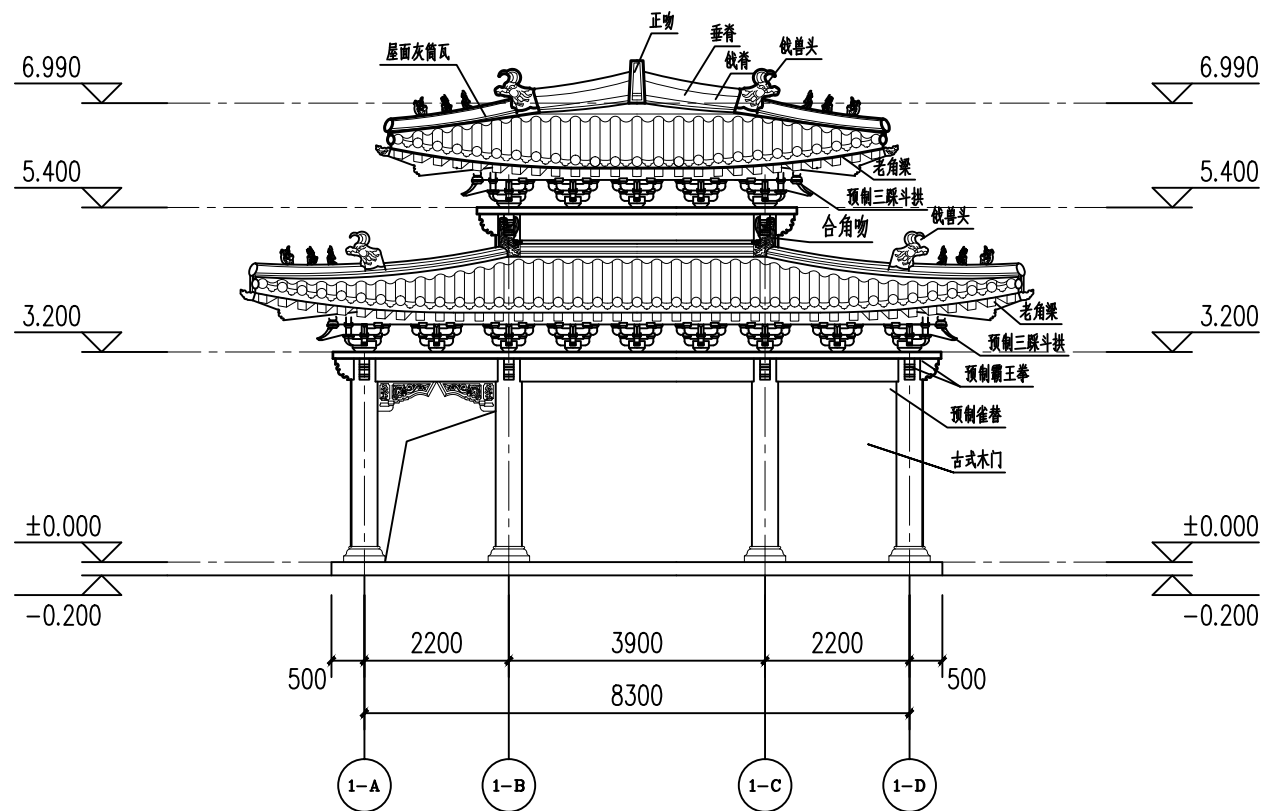

张丽英纪念馆

底层平面图 1:100

张丽英纪念馆

正立面图 1:100

张丽英纪念馆

侧立面图 1:100

张丽英纪念馆

1-1剖面图 1:100